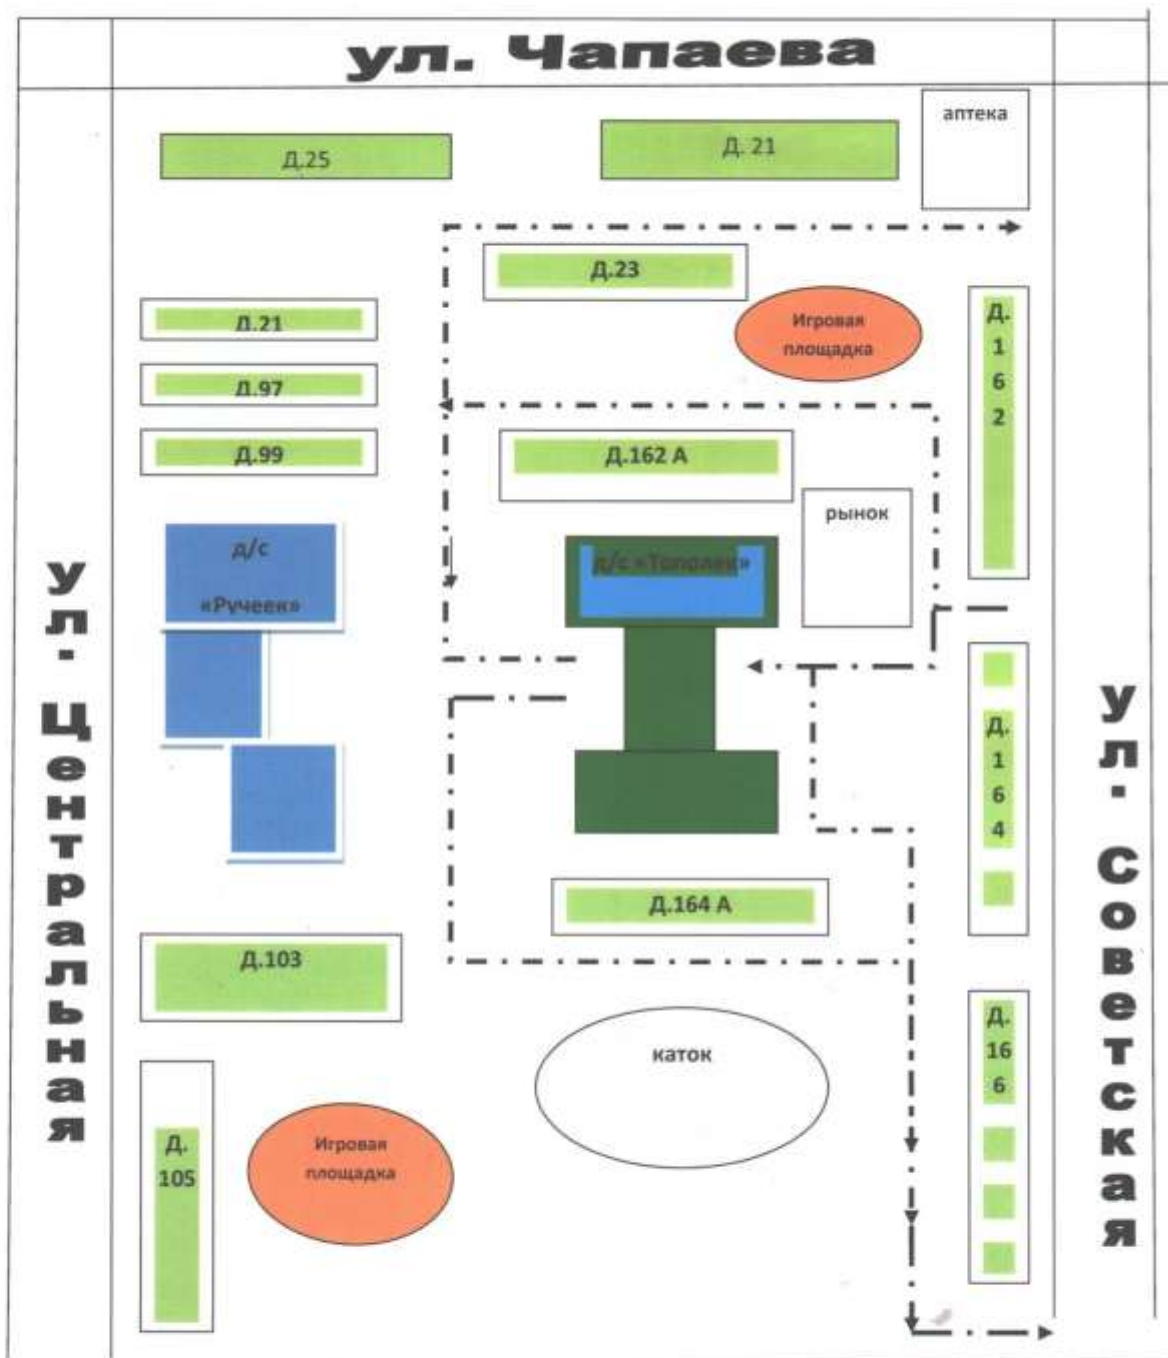

**Вневедомственная охрана 2- 13-35**

План – схема расположения ОУ, пути движения транспортных средств и детей (воспитанников)

Пути движения транспортных средств к местам разгрузки / погрузки  
и рекомендуемые пути передвижения детей по территории ОУ.

Схема движения детей к спортивным площадкам

-  - Жилой фонд
-  - Игровые площадки
-  - Маршруты движения детей к спортивным сооружениям.
-  - Тротуар