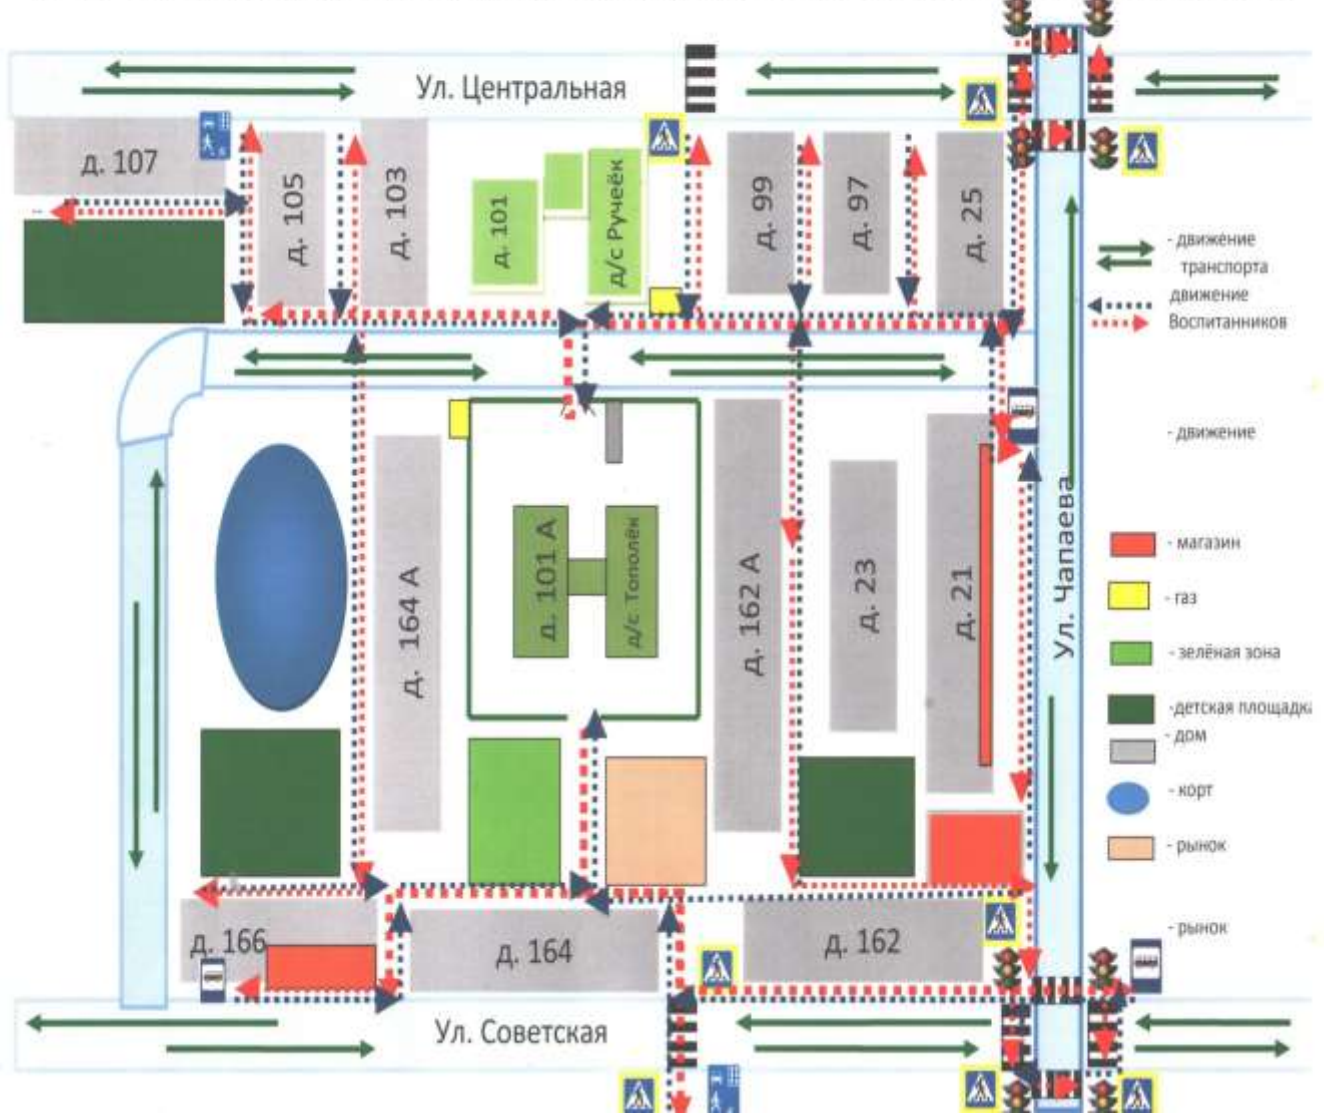

**Вневедомственная охрана 2- 13-35**

План – схема расположения ОУ, пути движения транспортных средств и детей (воспитанников)

Пути движения транспортных средств к местам разгрузки / погрузки  
и рекомендуемые пути передвижения детей по территории ОУ.