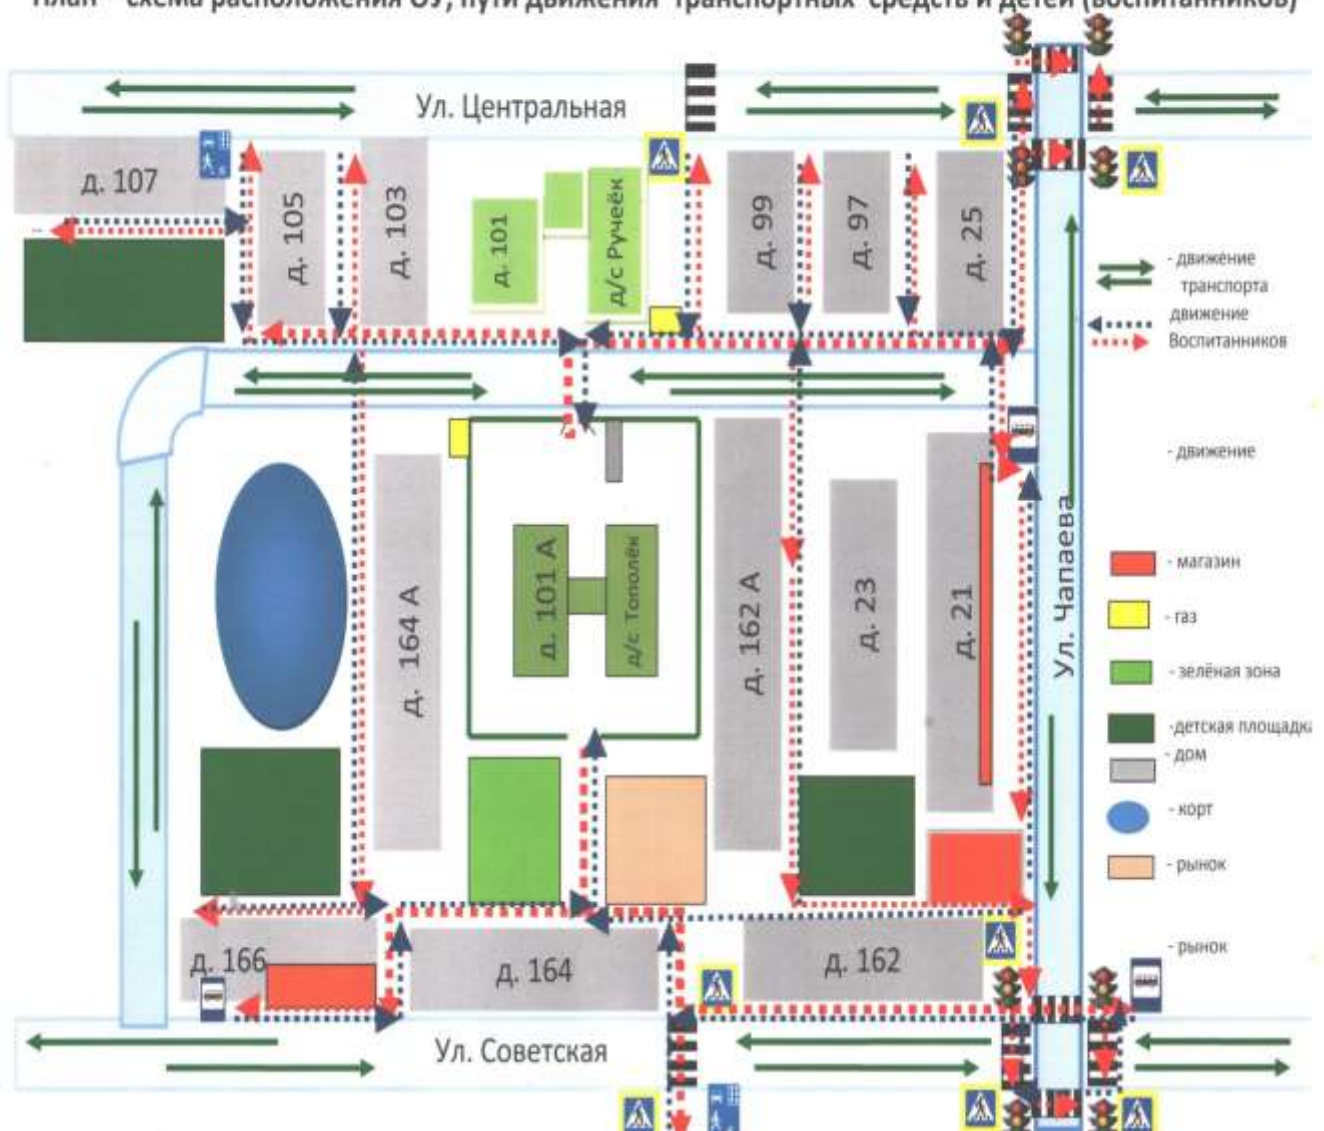

Вневедомственная охрана 2- 13-35

План – схема расположения ОУ, пути движения транспортных средств и детей (воспитанников)

Пути движения транспортных средств к местам разгрузки / погрузки и рекомендуемые пути передвижения детей по территории ОУ.